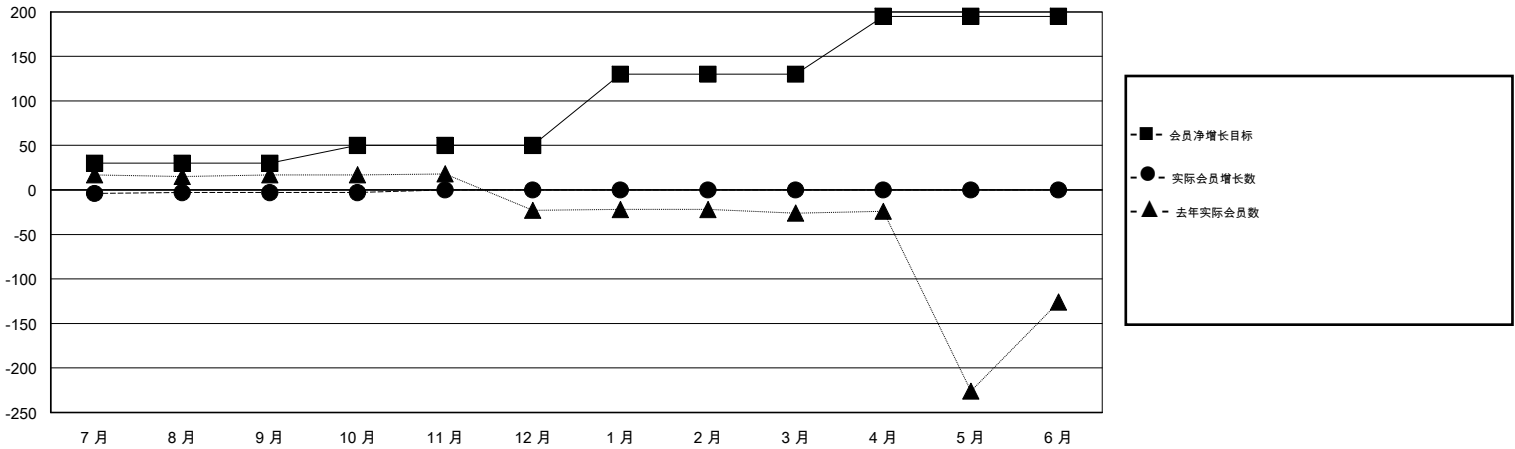

# MONTHLY MEMBERSHIP PROGRESS REPORT

District 390

Results as of: 10/31/2019

GMT:

地点 CHINA

GMT宪章区

分会			
成果 2019-2020			
季	新分会目标	新会	会员流失的分会
7月/8月/9月	1	0	0
10月/11月/12月	1	0	0
1月/2月/3月	2	0	0
4月/5月/6月	2	0	0

位会员@每位须缴			
成果 2019-2020			
季	会员净增长目标	实际会员增长数	实际退会会员 (包括转会)
7月/8月/9月	30	14	8
10月/11月/12月	20	2	2
1月/2月/3月	80	0	0
4月/5月/6月	65	0	0

目标与实际新会累积

目标和实际会员累积

已取消的分会: 0	6 CLUBS OF 60 增添1位或以上的新会员	性别分布
放弃的会员		男 1,034 (57.22%)
过世 0		女 773 (42.78%)
分会已取消 0	<a href="#">点击这里取得累计会员数据</a>	总计家庭单位会员数 193
其他 10		支付减半会费的家庭会员 100
总计 10		