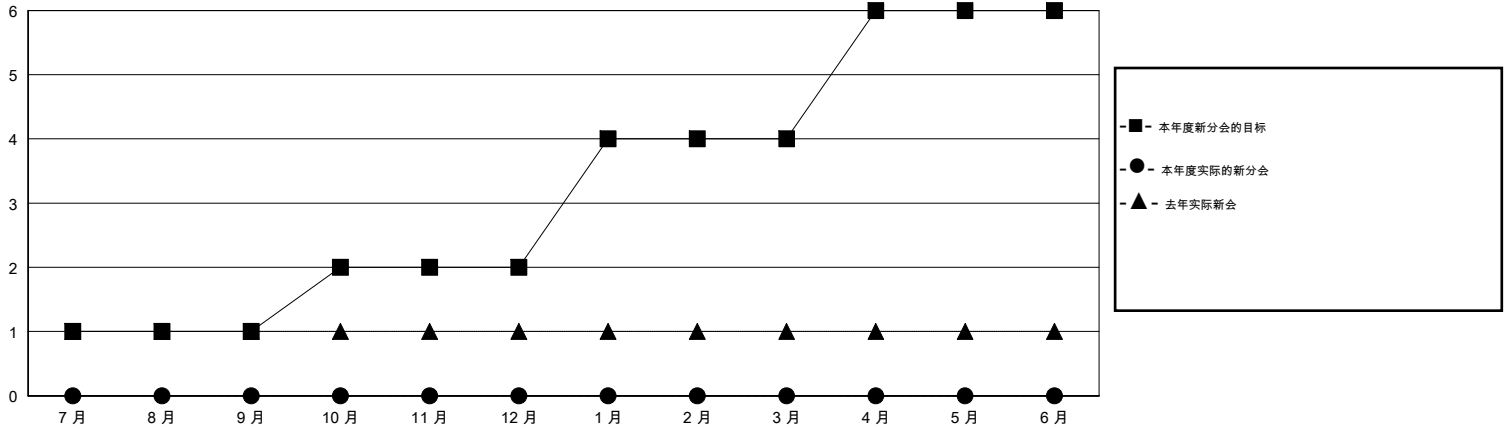

# MONTHLY MEMBERSHIP PROGRESS REPORT

District 390

Results as of: 10/31/2019

GMT:

地点 CHINA

GMT宪章区

分会			
成果 2019-2020			
季	新分会目标	新会	会员流失的分会
7月/8月/9月	1	0	0
10月/11月/12月	1	0	0
1月/2月/3月	2	0	0
4月/5月/6月	2	0	0

位会员@每位须缴			
成果 2019-2020			
季	会员净增长目标	实际会员增长数	实际退会会员 (包括转会)
7月/8月/9月	30	14	8
10月/11月/12月	20	2	2
1月/2月/3月	80	0	0
4月/5月/6月	65	0	0

目标与实际新会累积

目标和实际会员累积

已取消的分会: 0	6 CLUBS OF 60 增添1位或以上的新会员	性别分布
放弃的会员		男 1,034 (57.22%)
过世 0		女 773 (42.78%)
分会已取消 0	<a href="#">点击这里取得累计会员数据</a>	总计家庭单位会员数 193
其他 10		支付减半会费的家庭会员 100
总计 10		